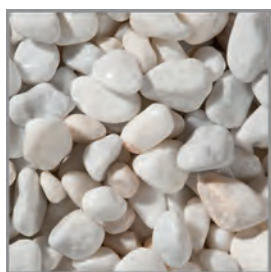

ARTEROC

T E N D A N C E M I N E R A L E

GRANULATS
LANGUEDOC
ROUSSILLON
PYRÉNÉES
ORIENTALES

ARTE**roc**
IVOIRE
10/20 mm
Roulé

ARTE**roc**
BRIQUE
6/12 OU 12/20 mm

ARTE**roc**
POIVRE
6/10 mm
Concassé

ARTE**roc**
MIEL
8/16 OU 11/22 mm
Roulé

ARTE**roc**
ANTHRACITE
31.5/50 mm
Concassé

ARTE**roc**
RUBIS
20/40 mm
Roulé

ARTE**roc**
POUZZOLANE
7/15 OU 15/25 mm

ARTE**roc**
ANTHRACITE
6/10 OU 10/14 mm
Concassé

ARTE**roc**
NACRE
16/22 mm

*Disponibilité selon sites de vente - Home Bag et Big Bag suivant disponibilités - Photos non contractuelles - Coloris à valider sur place avant commande - Granulat à destination de la décoration - Création Groupe Lecau/ Impression: Handiprint