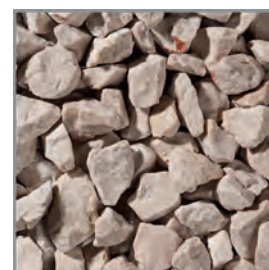

ARTEROC

T E N D A N C E M I N E R A L E

GRANULATS
LANGUEDOC
ROUSSILLON
PYRÉNÉES
ORIENTALES

ARTE**roc**
IVOIRE
10/20 mm
Roulé

ARTE**roc**
BRIQUE
6/12 OU 12/20 mm

ARTE**roc**
POIVRE
6/10 mm
Concassé

ARTE**roc**
MIEL
8/16 OU 11/22 mm
Roulé

ARTE**roc**
ANTHRACITE
31.5/50 mm
Concassé

ARTE**roc**
RUBIS
20/40 mm
Roulé

ARTE**roc**
POUZZOLANE
7/15 OU 15/25 mm

ARTE**roc**
ANTHRACITE
6/10 OU 10/14 mm
Concassé

ARTE**roc**
NACRE
16/22 mm

*Disponibilité selon sites de vente - Home Bag et Big Bag suivant disponibilités - Photos non contractuelles - Coloris à valider sur place avant commande - Granulat à destination de la décoration - Création Groupe Lecau/ Impression: Handiprint